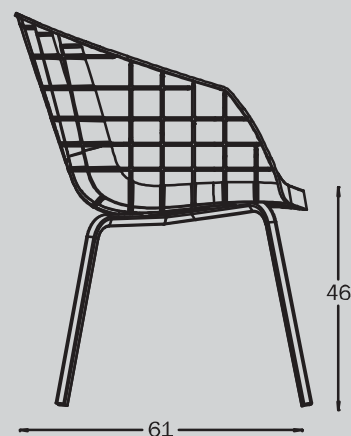

La poltroncina è venduta sempre unitamente al cuscino.

E' possibile acquistare anche un cuscino aggiuntivo.

Structure in square steel-tube 20x20 mm.

On request, it is available for lacquered finishes, the cathoporesis treatment for outdoor use.

Shell in transparent or solid polycarbonate.

Cushion in Ipanema fabric.

The armchair is always provided with a cushion.

On request it is possible to buy an additional cushion.

FINITURE STRUTTURA / STRUCTURE FINISHES

0150 cromata / chromed

0101 verniciata nero lucido / glossy black lacquered

0144 verniciata bianca lucida / glossy white lacquered

FINITURE SCOCCA / SHELL FINISHES

5717 PC neutro trasp. / transp. neutral PC

5734 PC rosso trasp. / transp. red PC

5710 PC fumè trasp. / transp. smoky grey PC

5647 PC bianco compatto / solid white PC

FINITURE CUSCINO / CUSHION FINISHES

7049 grigio / grey

7048 rosso / red

7047 nero / black

VERSIONI / VERSIONS

Fusto cromato, scocca neutra trasparente e cuscino grigio.

Fusto cromato, scocca rossa trasparente e cuscino rosso.

Fusto verniciato nero lucido, scocca fumè trasparente e cuscino nero.

Fusto verniciato bianco lucido, scocca bianca compatta e cuscino nero.

Chromed frame, transparent neutral shell and grey cushion.

Chromed frame, transparent red shell and red cushion.

Glossy black lacquered frame, transparent smoky grey shell and black cushion.

Glossy white lacquered frame, solid white shell and black cushion.